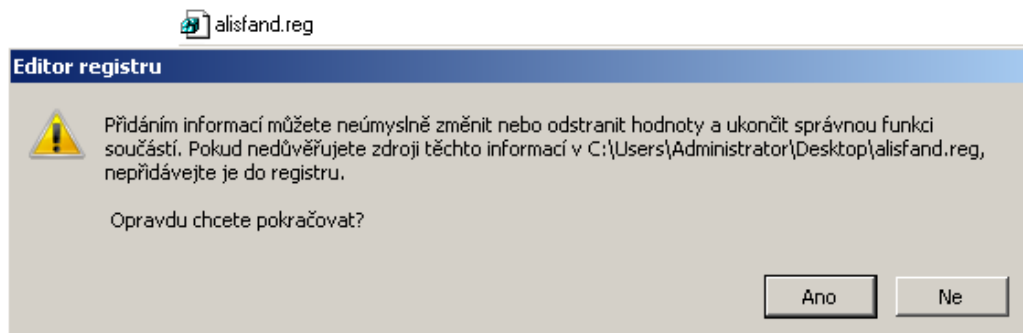

b) úpravy registru pro výběr písma – pomocí souboru „alisfand.reg“

Rozklikněte soubor „alisfand.reg“. Zobrazí se hlášení o přidání informací do systémového registru. Zvolte volbu „Ano“.